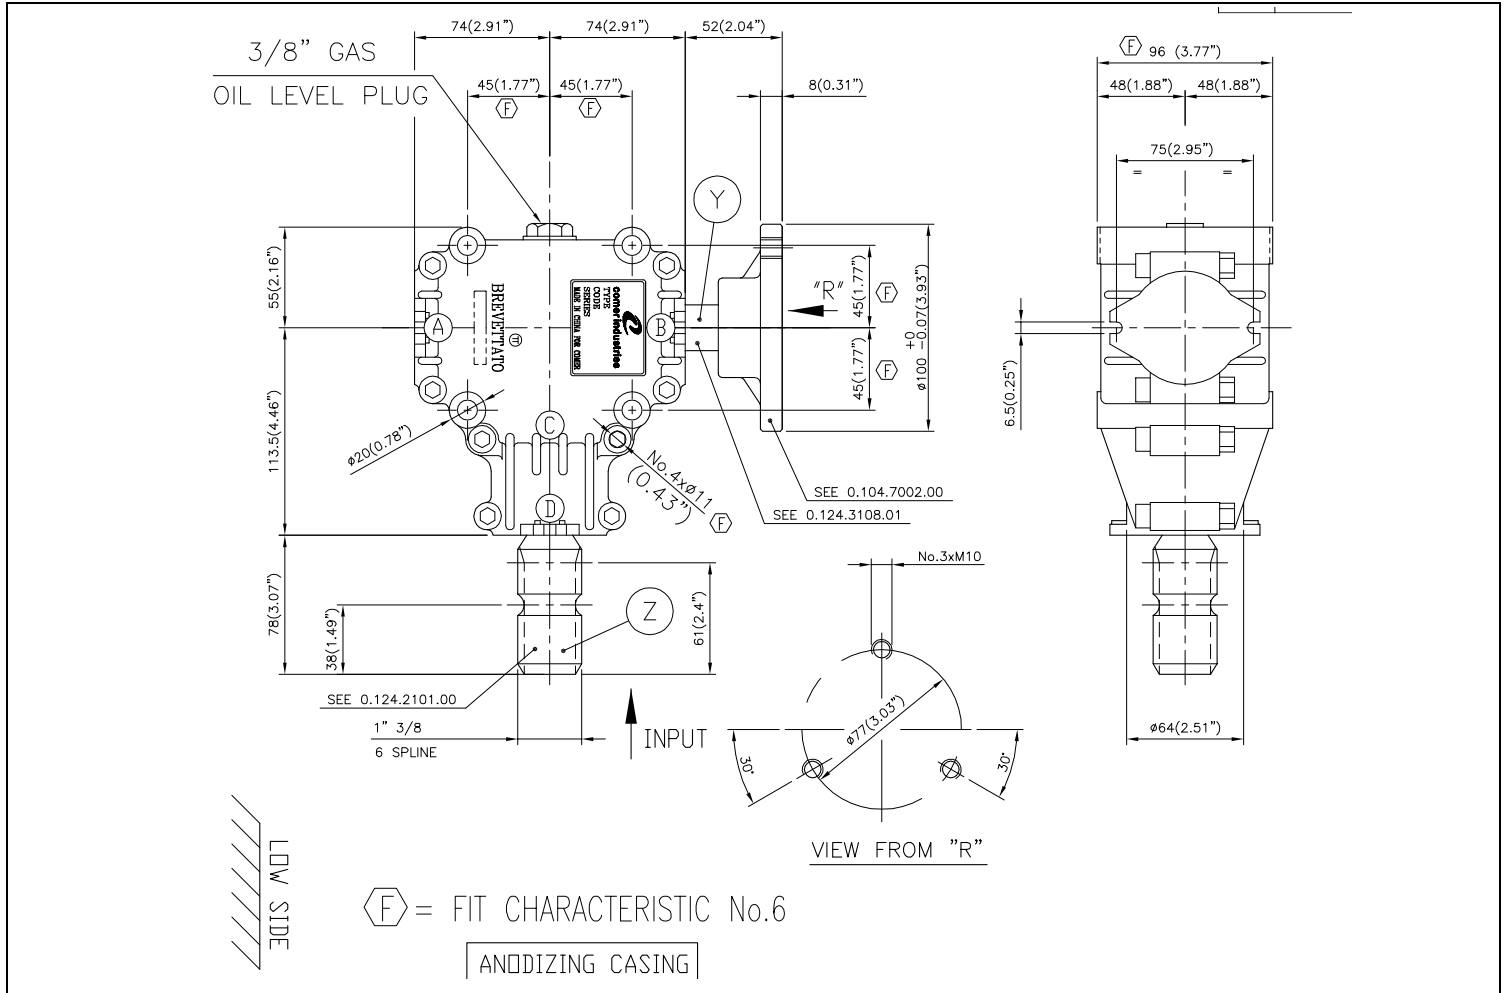

<b>Codice Prodotto</b> <i>Product Code</i>	<b>9.124.872.60</b>	 <b>Fornito Privo di Lubrificante!</b> <b>Supplied without oil!</b>
<b>Descrizione</b> <i>Description</i>	<b>L-25J</b>	

Tipo * Type *	Rapporto Ratio	Giri entrata Input r.p.m.	Potenza entrata Input Power [kW]	Momento Torcente Uscita Output Torque [daNm]	Peso Weight [kg]	Albero Ingresso Input shaft	Sensi di Rotazione Direction of Rotation
0	1:1	540	11	19	5,3	<b>Z</b>	

\* Tipo: M= Moltiplicatore di Giri R= Riduttori di Giri O= Rinvio 1:1 RC= Riduttore Cambio di Velocità MC= Moltiplicatore Cambio di Velocità  
 \* Type: M= Speed Increaser R= Reducer O= Gearbox 1:1 RC= Speed-Change Reducer MC= Speed-Change Increaser